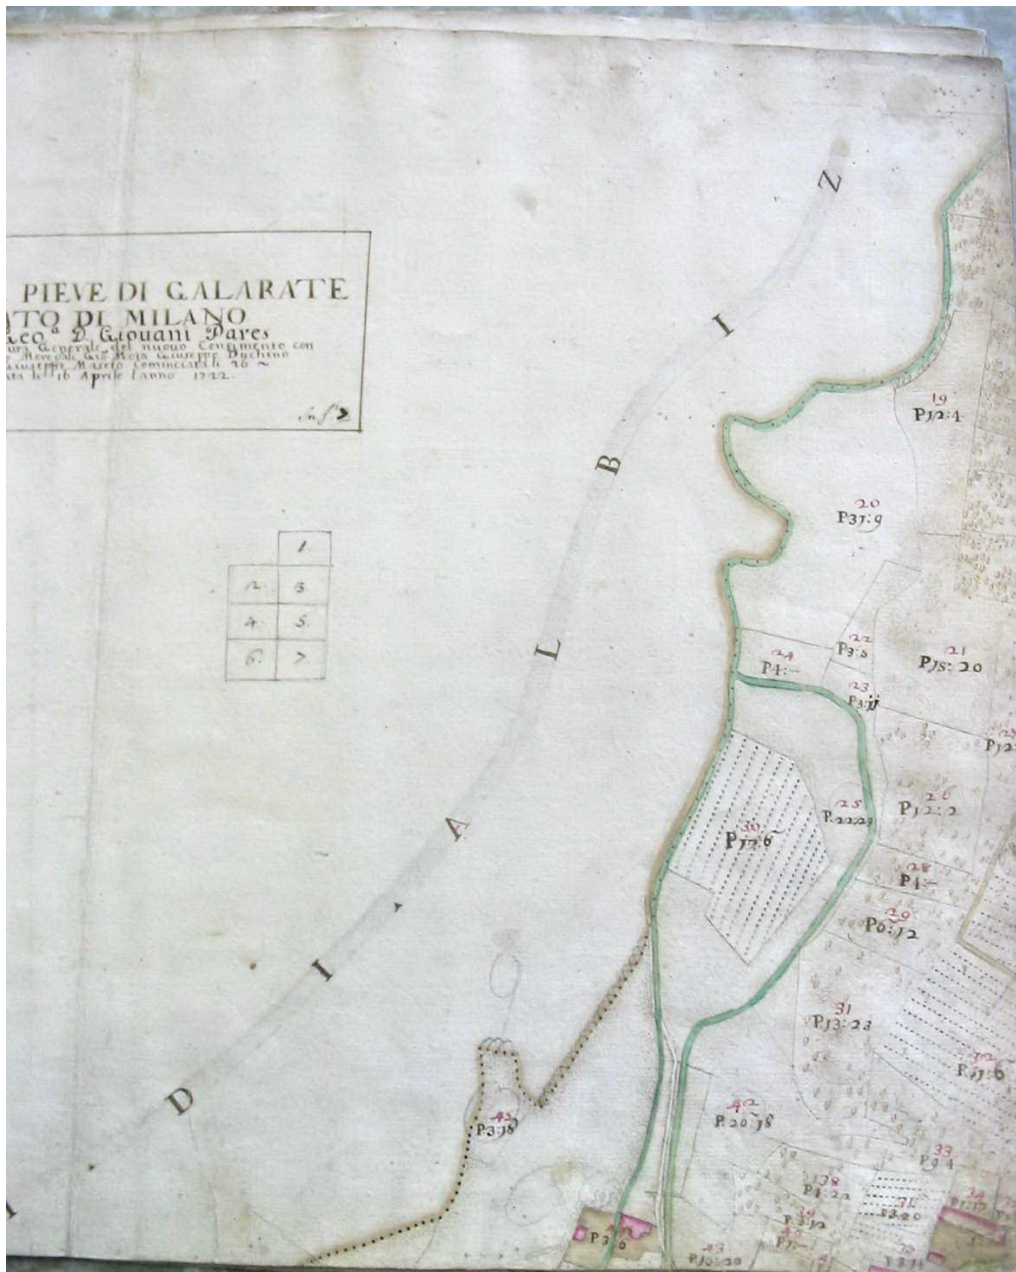

Info@saproject.it
www.saproject.it

Mappa del catasto di Maria Teresa d'Austria Solbiate Arno – Molino Gaggiotto

Maurizio Mazzucchelli
architetto

Alberto Mazzucchelli
ingegnere

Roberto Pozzi
architetto

DOCUMENTO DI PIANO 2012