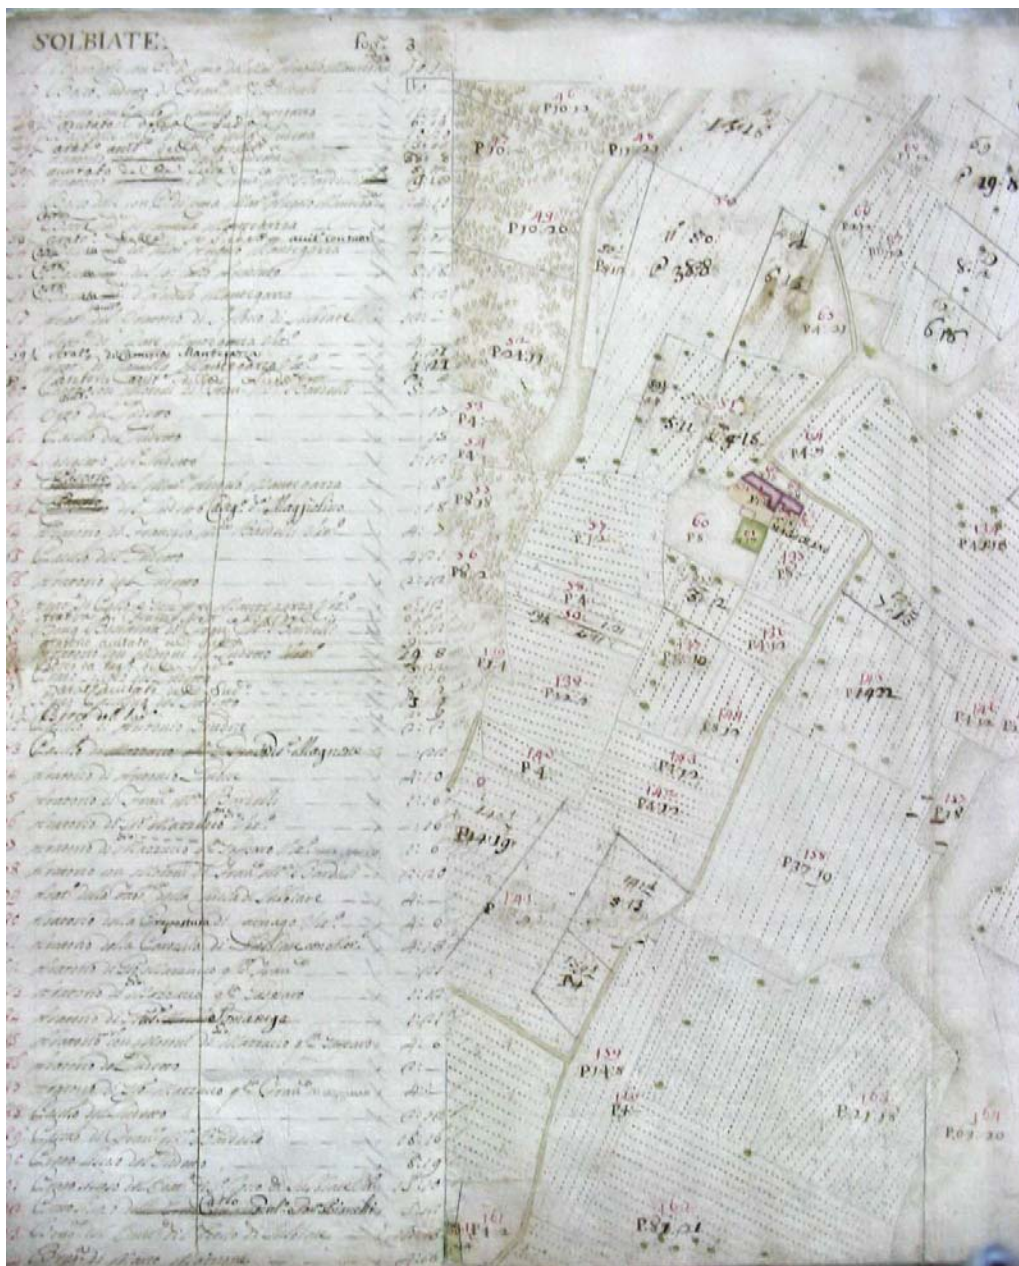

Mappa del catasto di Maria Teresa d'Austria Solbiate Arno – Cascina Maggiolino

Maurizio Mazzucchelli
architetto

Alberto Mazzucchelli
ingegnere

Roberto Pozzi
architetto

DOCUMENTO DI PIANO 2012

DdP

Studio associato
INGEGNERIA
ARCHITETTURA
URBANISTICA

I-21040 Morazzone
Via Europa 54

Tel 0332 870777
Fax 0332 870888

Info@saproject.it
www.saproject.it